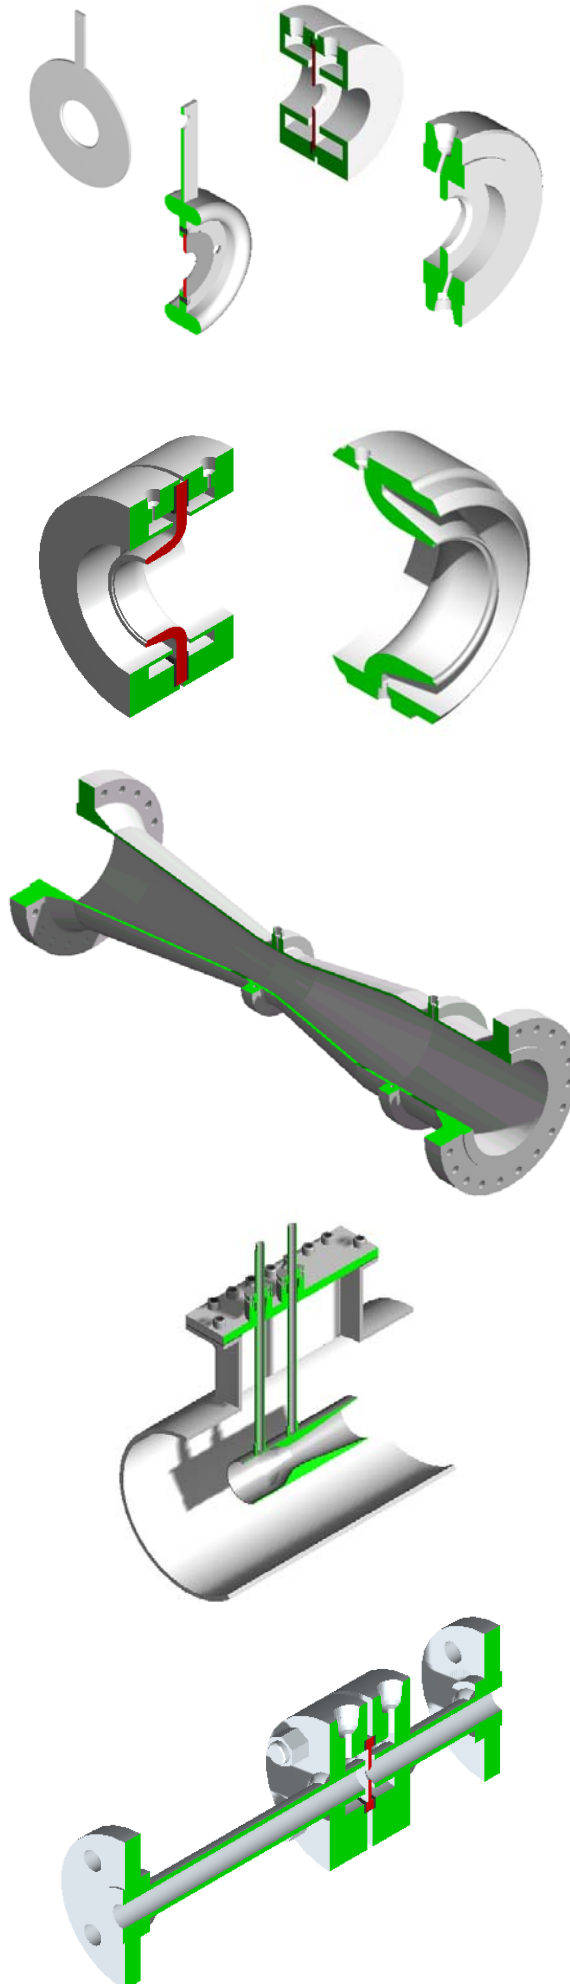

PRODUCTS

PRODUITS

ORIFICE PLATE
MONOBLOC ORIFICE
ANNULAR CHAMBER
RESTRICTION ORIFICE

NOZZLE
- Long radius
- Isa 1932

VENTURI TUBE
- Forged
- Machined
- Welded sheet

MICRO-VENTURI

METER-RUN

PLAQUE A ORIFICE
ORIFICE MONOBLOC
CHAMBRE ANNULAIRE
ORIFICE DE RESTRICTION

TUYERE
- Long rayon
- Isa 1932

TUBE DE VENTURI
- Forgé
- Usiné
- Chaudronné

MICRO-VENTURI

SECTION DE MESURE