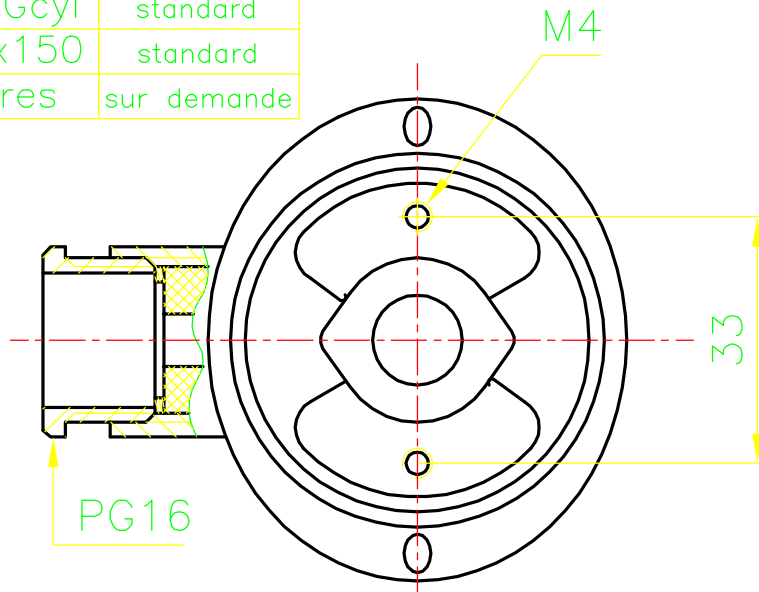

øD	
1/2" Gcyl	standard
M24x150	standard
autres	sur demande

IP 54

0	Création		7.10.97		
Ind.	Objet	Rédigé par :	Date :	Vérifié par :	Date :

Tête type B	N°
-------------	----

CAPS	Matière : aluminium	Echelle : SANS
RN 13 Chaînes BP 55 27120 Pacy sur Eure Tél. : 02.32.36.85.00 Fax: 02.32.36.94.59	Sauf indications contraires Tolérances générales ± 0.1 mm	 94-05-08-TE-082Rév.2